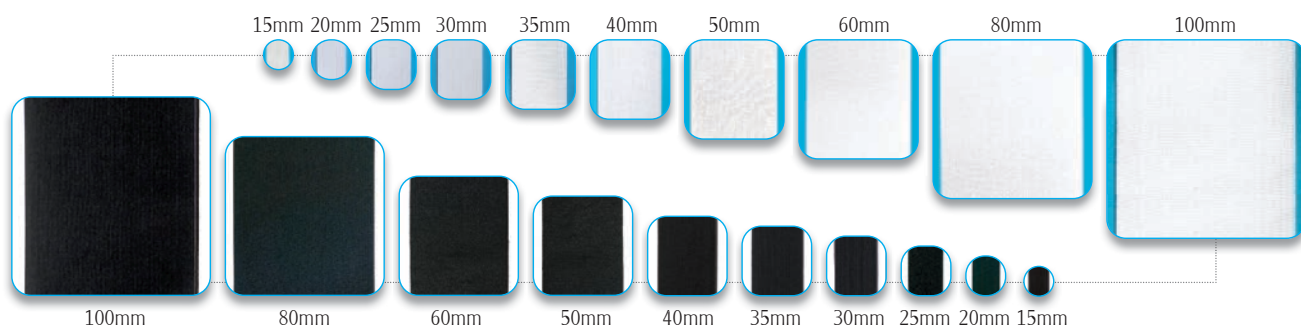

Elástico Espelhado

Rolo c/25 metros