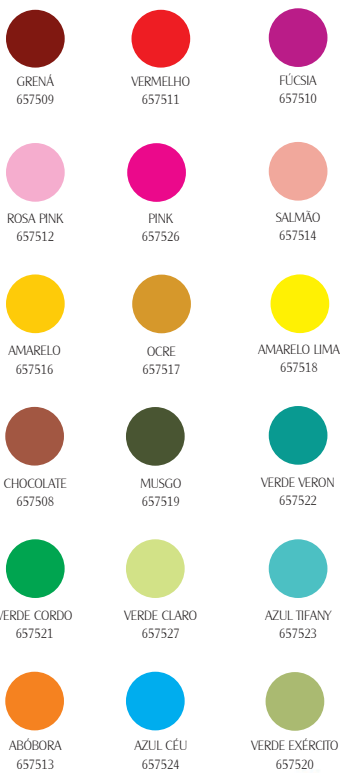

Display Arts Duo

Cód.	Emb.	Cód. de Barras
657799	UNID	7890265061419

Suporta até
360 marcadores.
Possui 60 nichos
com espaço para
6 marcadores de cada
Consulte nossos vendedores para maiores informações

Renk

Criatividade Fácil

Arts Duo

MÚLTIPLO C/6 | MASTER C/72

- Ponta Dupla
- Ponta redonda média rígida para contornos e detalhes
- Ponta chanfrada para traços largos ou colorir áreas maiores
- 20 cores
- Corpo Triangular
- Tinta pigmentada à base de álcool com secagem rápida