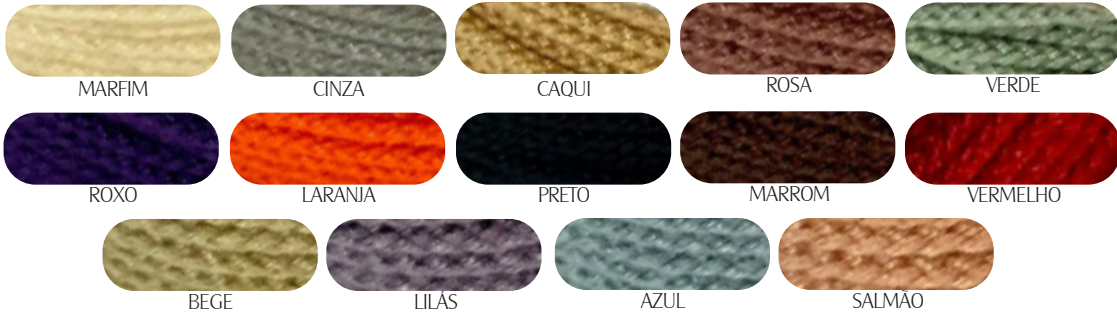

10 VERDE / OURO
677136

11 MOSTARDA / PRATA
677148

12 PRETO / OURO
677149

15 VERMELHO / OURO
677151

Cordão July

Rolo c/10 metros | MÚLTIPLO c/12 unid.

COR	1,0MM	2,0MM
MARFIM	677241	677240
CINZA	677242	677239
CAQUI	677243	X
ROSA	677244	677238
VERDE	677245	677237
ROXO	677246	X
LARANJA	677247	X
PRETO	677248	X
MARROM	677249	X
VERMELHO	677250	X
BEGE	X	677233
LILÁS	X	677234
AZUL	X	677235
SALMÃO	X	677236