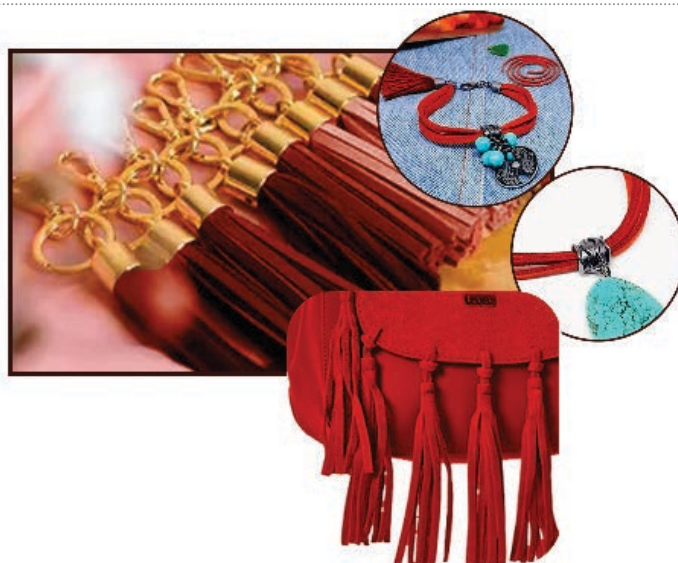

Manta Flocada 19X27CM

Unidade | MÚLTIPLO C/20

Prendedor Jacaré 4.5cm

C/10 | MÚLTIPLO C/100

Tira Camurça Vermelho

C/50MTS | MÚLTIPLO C/12

Cód	TAMANHO
570220	1,4MMX3MM
570226	1,4MMX5MM