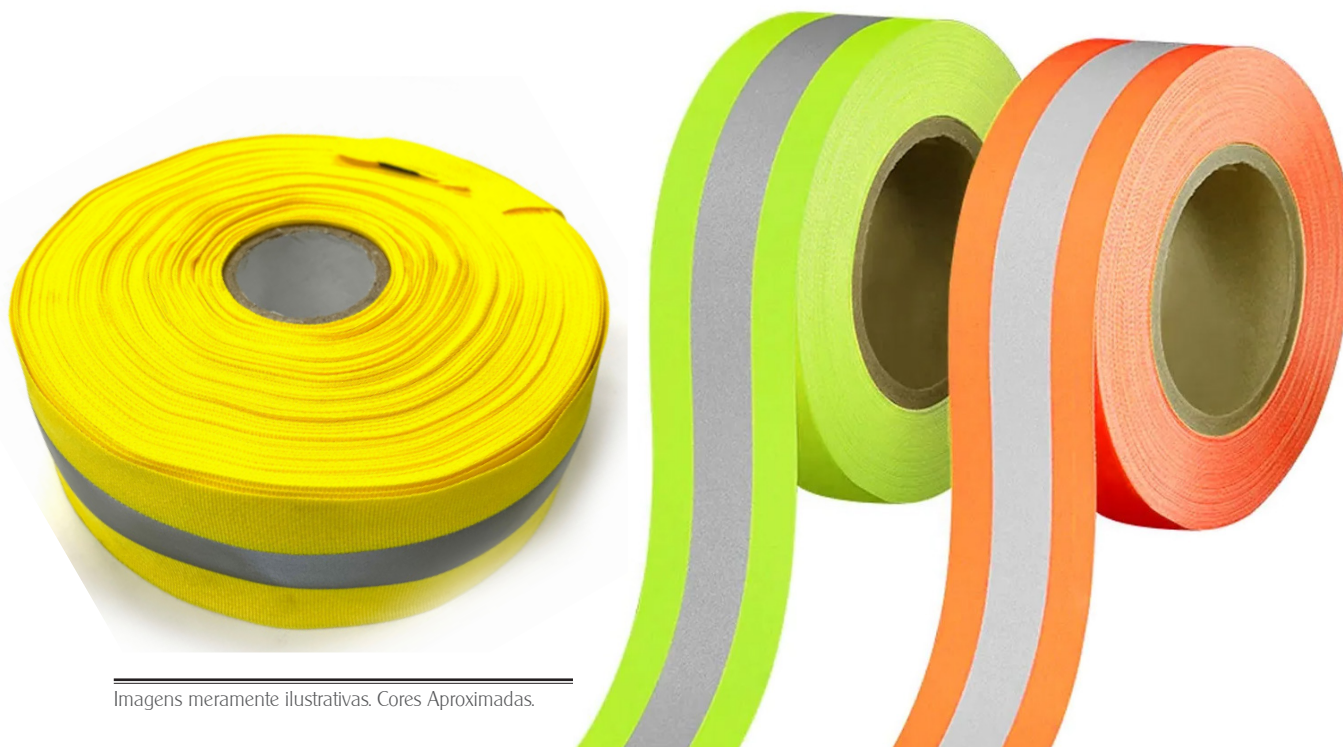

CINZA/AMARELO

CINZA/LARANJA

CINZA/VERDE

Fecho Contato Comum

Composição: 100% Poliamida

Cód.	Largura	Emb.	Cor	Múltiplo
630728	25MMX100CM	UNID.	BRANCO	C/12
630729	25MMX100CM	UNID.	PRETO	C/12

Cód.	Largura	Rolo	Cor
117213	5/8" - 16mm	10MTS	BRANCO
114893	5/8" - 16mm	10MTS	PRETO
117211	3/4" - 20mm	10MTS	BRANCO
114894	3/4" - 20mm	10MTS	PRETO
117210	1" - 25mm	10MTS	BRANCO
114897	1" - 25mm	10MTS	PRETO
117225	2" - 50mm	10MTS	BRANCO
114898	2" - 50mm	10MTS	PRETO
208829	5/8" - 16mm	25MTS	BRANCO
208830	5/8" - 16mm	25MTS	PRETO
208842	3/4" - 20mm	25MTS	BRANCO
208844	3/4" - 20mm	25MTS	PRETO
535478	1" - 25mm	25MTS	BRANCO
535479	1" - 25mm	25MTS	PRETO
535480	2" - 50mm	25MTS	BRANCO
535481	2" - 50mm	25MTS	PRETO
535482	100mm	25MTS	BRANCO
535483	100mm	25MTS	PRETO