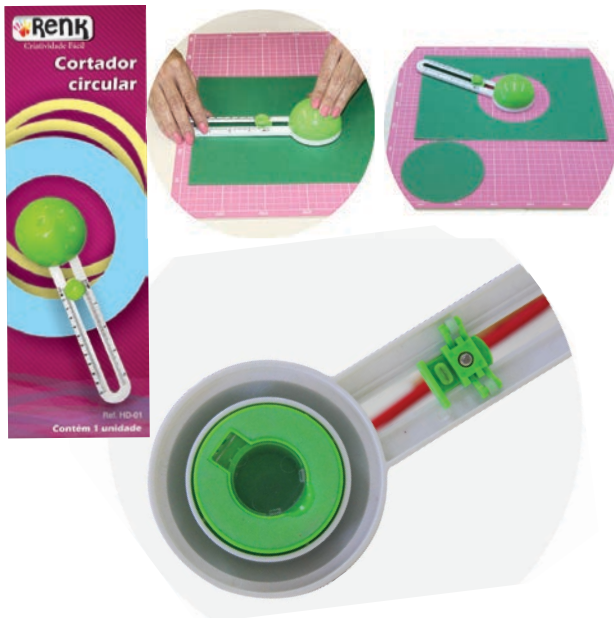

Base para Corte

Ideal para proteger seu móvel (área de trabalho) e corte da lâmina.
Prolongando a vida útil de sua ferramenta.

Disponível em quatro tamanhos. Embalagem individual.

A2 - 59CM x 42CM

CÓD.	EMB.	MASTER	MÚLTIPLO
527447	Unidade	20	-

A4 - 21CM x 30CM

CÓD.	EMB.	MASTER	MÚLTIPLO
527449	Unidade	48	-

A3 - 42CM x 30CM

CÓD.	EMB.	MASTER	MÚLTIPLO
527448	Unidade	30	-

A5 - 15CM x 22CM

CÓD.	EMB.	MASTER	MÚLTIPLO
602600	Unidade	100	C/10

Base para Corte P/ Scrap

CÓD.	TAMANHO	EMB.	MASTER
527646	37cmx37cm	Unidade	30

Cortador Circular com Suporte

Material plástico, lâmina em aço, círculos perfeitos com diâmetro de até 32cm, fácil manuseio.

CÓD.	TAMANHO	EMB.	MÚLTIPLO	MASTER
528439	21.9cmx4.2cm	Unid.	24	144