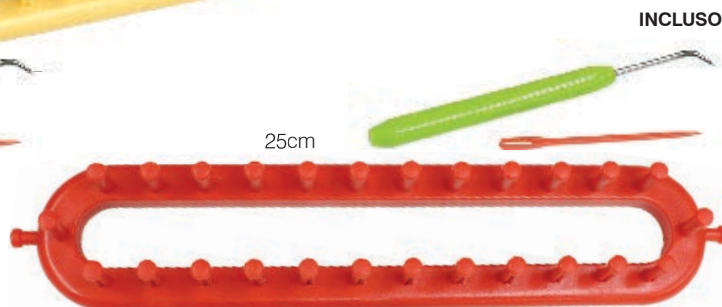

25cm

INCLUSO

Cód. **DESCRIÇÃO**

600911 25cm - Ref.13838-12

600912 35cm - Ref.13838-13