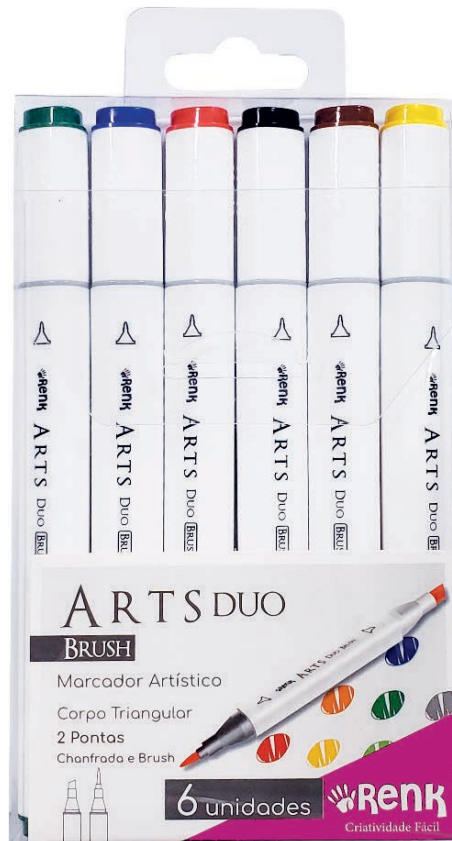

Arts Duo Brush

PCT. C/6

Cóp
657529

- Ponta Dupla
- Ponta redonda média rígida para contornos e detalhes
- Ponta chanfrada para traços largos ou colorir áreas maiores
- 6 cores
- Corpo Triangular
- Tinta pigmentada à base de álcool com secagem rápida