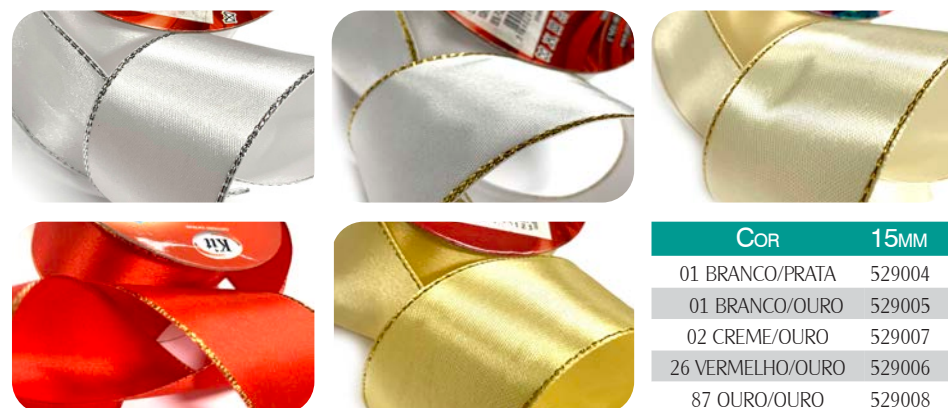

Fita Decorativa

Rolo c/ 10m

OURO

PRATA

COR	15MM	22MM	38MM
OURO	414018	414020	414022
PRATA	414019	414021	414023

Fita Decorativa Cetim Ponta Metal

Rolo c/ 10m

COR	15MM	22MM	38MM
01 BRANCO/PRATA	529004	529009	529038
01 BRANCO/OURO	529005	529010	529045
02 CREME/OURO	529007	529012	529050
26 VERMELHO/OURO	529006	529011	529049
87 OURO/OURO	529008	529013	529051