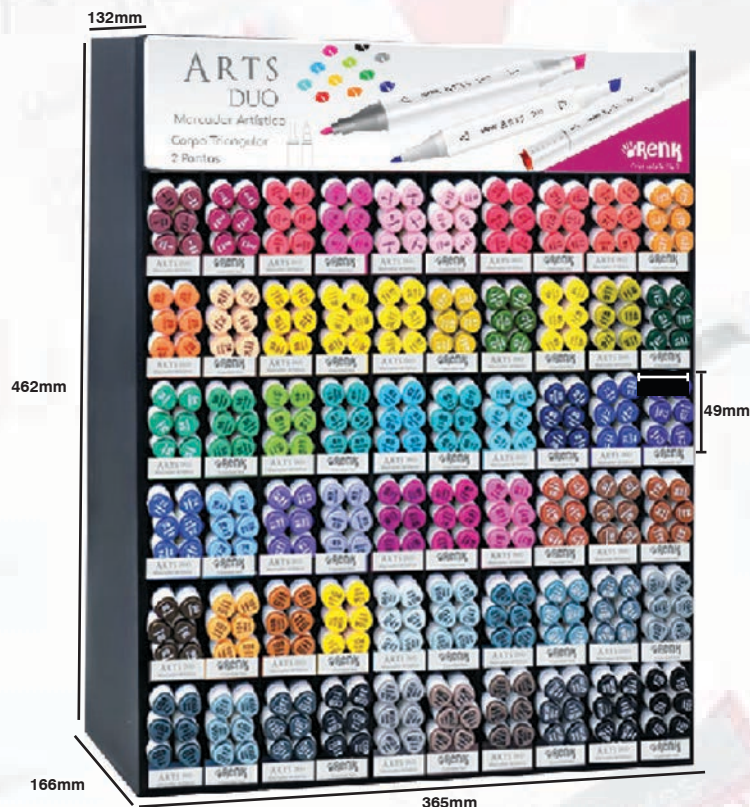

Display Arts Duo

Cód.	Emb.	Cód. de Barras
657799	UNID	7890265061419

Suporta até
360 marcadores.
Possui 60 nichos
com espaço para
6 marcadores de cada
Consulte nossos vendedores para maiores informações

Renk

Criatividade Fácil

Arts Duo

MÚLTIPLO C/6 | MASTER C/72

- Ponta Dupla
- Ponta redonda média rígida para contornos e detalhes
- Ponta chanfrada para traços largos ou colorir áreas maiores
- 20 cores
- Corpo Triangular
- Tinta pigmentada à base de álcool com secagem rápida