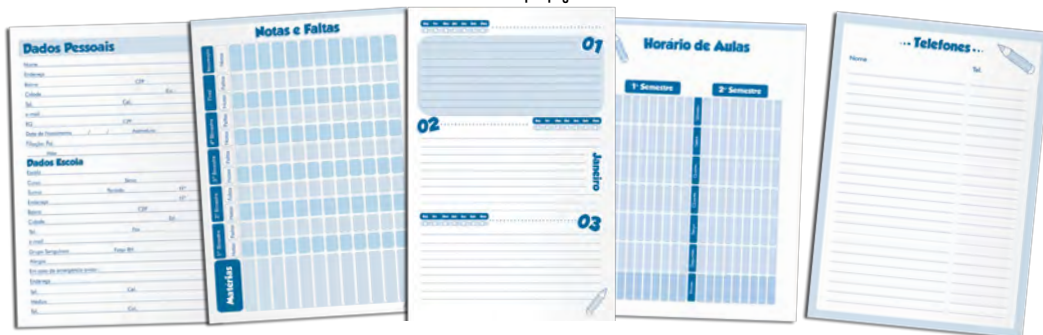

Código	Referência	Emb.	Cód. de Barras
718268	R.KIDEN-01F	Unid.	7890265969524

Código	Referência	Emb.	Cód. de Barras
718267	R.KIDEN-01M	Unid.	7890265969531

Miolo com 3 dias por página