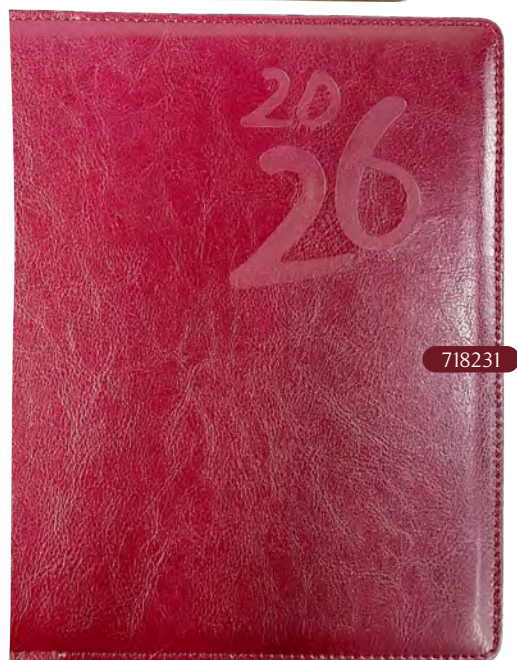

## Agenda Brochura

Formato: 145mm x 210mm

Número de folhas: 168

Modelos: 4

Capa almofadada  
em couro Sintético  
Baixo Relevô

40  
Master

718228

718229

718230

718231

Miolo com 1 dia por página, exceto sábado e domingo

Código	Cor	Emb.	Cód. de Barras
718228	Rosé	Unidade	7890265969630
718229	Ouro	Unidade	7890265969623
718230	Marinho	Unidade	7890265969593
718231	Vinho	Unidade	7890265969616