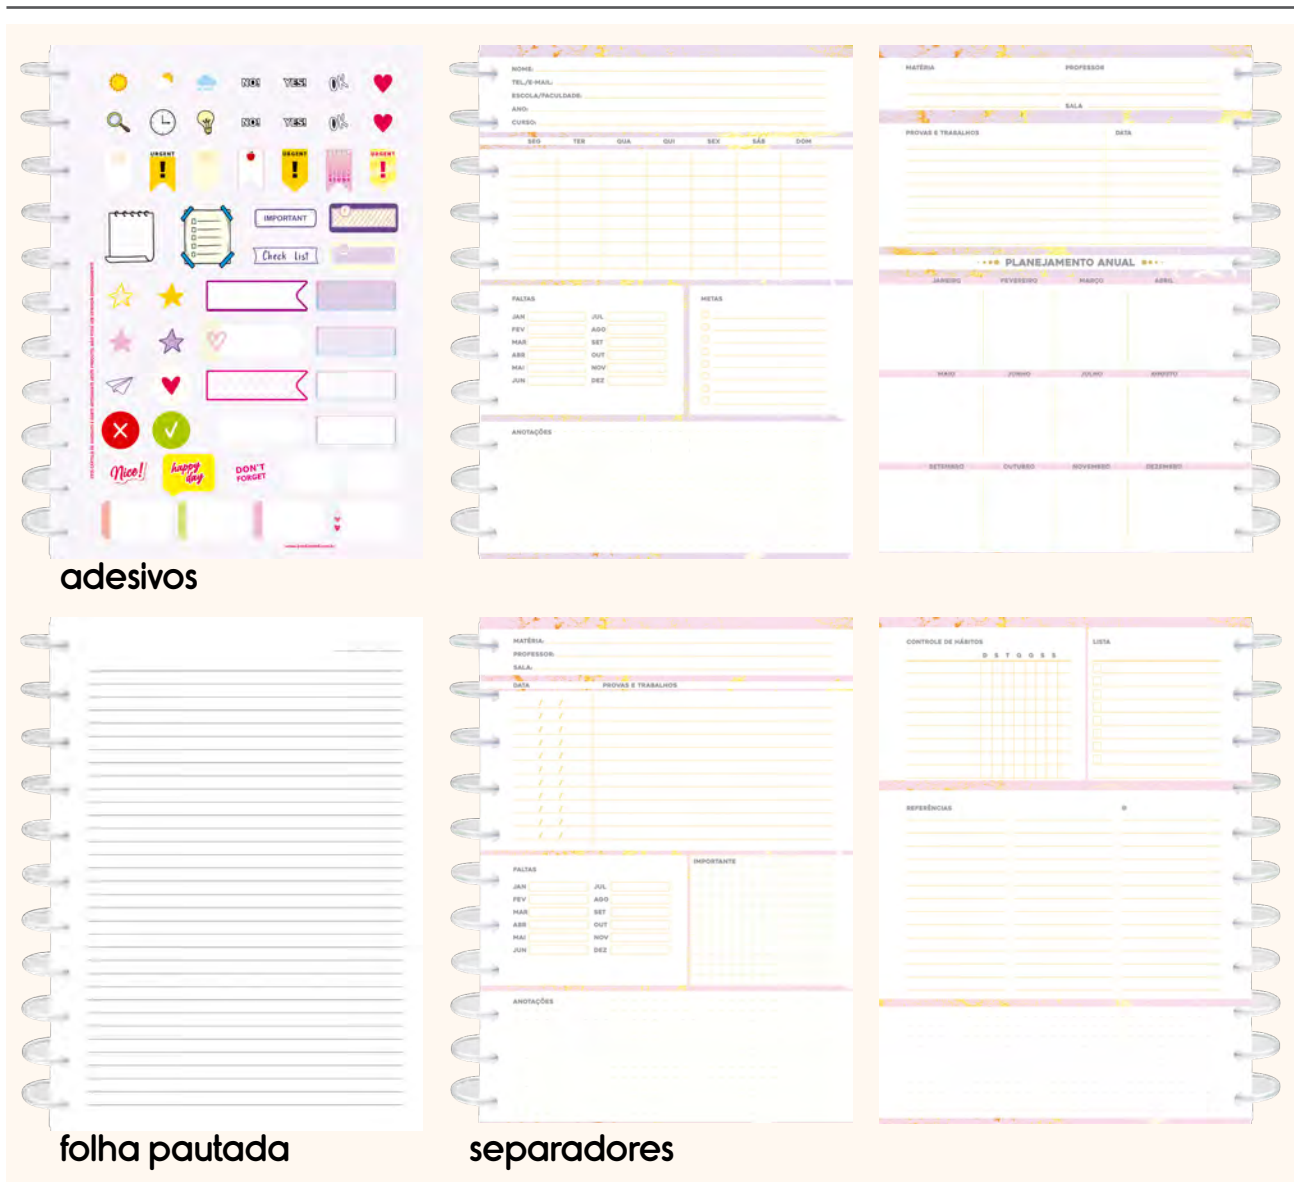

Informações

Cód. de Barras

763998

10 matérias - 160 folhas

7890265908608

adesivos

folha pautada

separadores