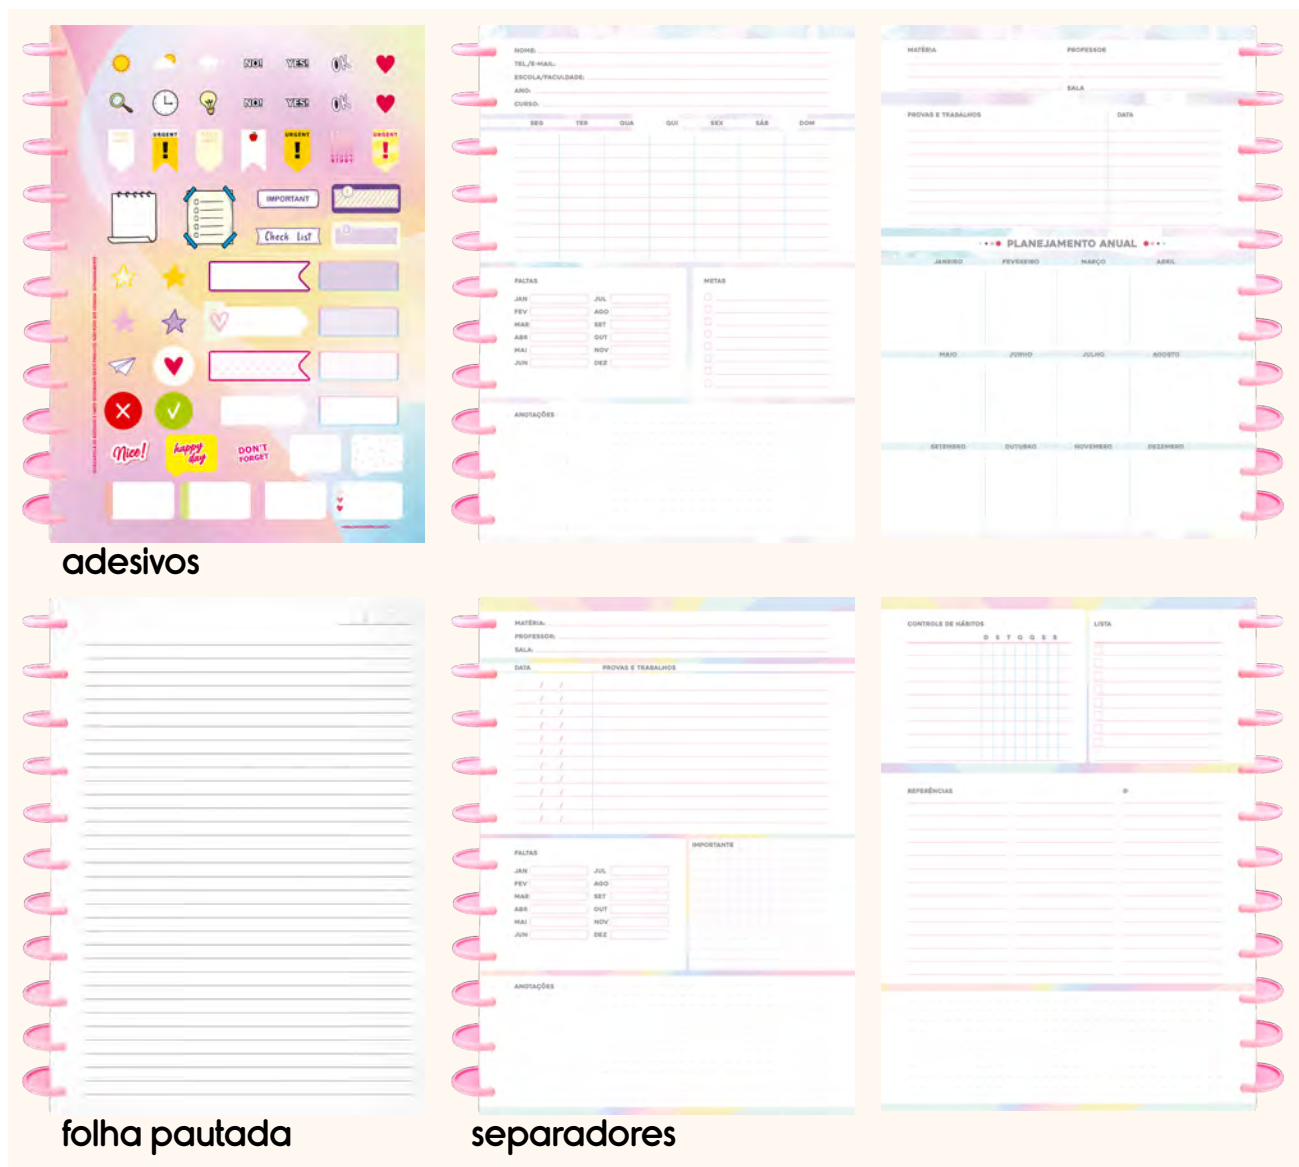

Kit Disc Univ. Light

Caderno de disco capa dura

Formato: 200mm x 275mm

Modelos: 4

Hot Stamp

- Capa dura removível
- 11 discos
- Bolsa plástica
- Índice
- Separador (apenas no caderno 10 matérias)
- Adesivos

Miolo
90
g/m²

4 40
Múltiplo Master

Embalagem Unidade

Código	Informações	Cód. de Barras
762074	1 matéria - 80 folhas	7890265913374
762075	1 matéria - 80 folhas	7890265913336
762076	1 matéria - 80 folhas	7890265913329
762077	1 matéria - 80 folhas	7890265913237

4 24
Múltiplo Master

Embalagem Unidade

Código	Informações	Cód. de Barras
762062	10 matérias - 160 folhas	7890265913695
762063	10 matérias - 160 folhas	7890265913688
762064	10 matérias - 160 folhas	7890265913671
762065	10 matérias - 160 folhas	7890265913664