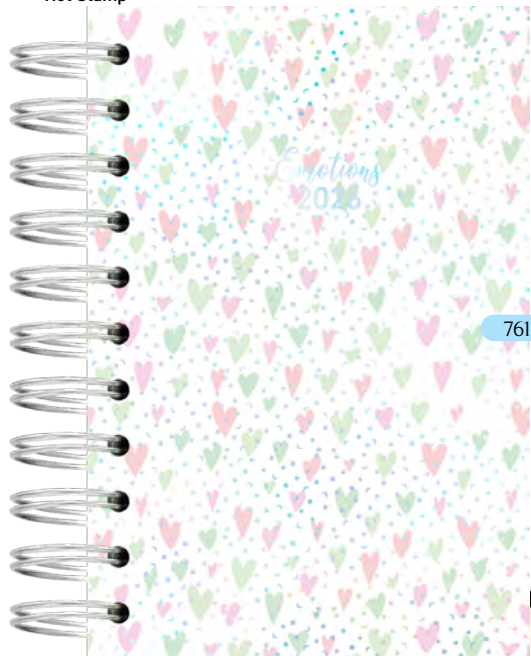

Emotions

Agenda Espiral Capa Dura

Formato: 100mm x 150mm
Número de folhas: 160
Modelos: 4

Verniz UV
Hot Stamp

80
Master

WIRE-O

761173