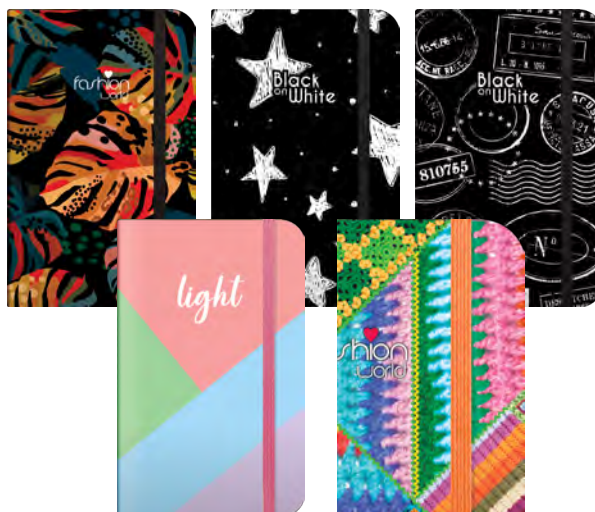

Código	Emb.	Formato	Folhas	Cód. de Barras	Master
718812	c/12	90mm x 140mm	80	27890265968057	c/8