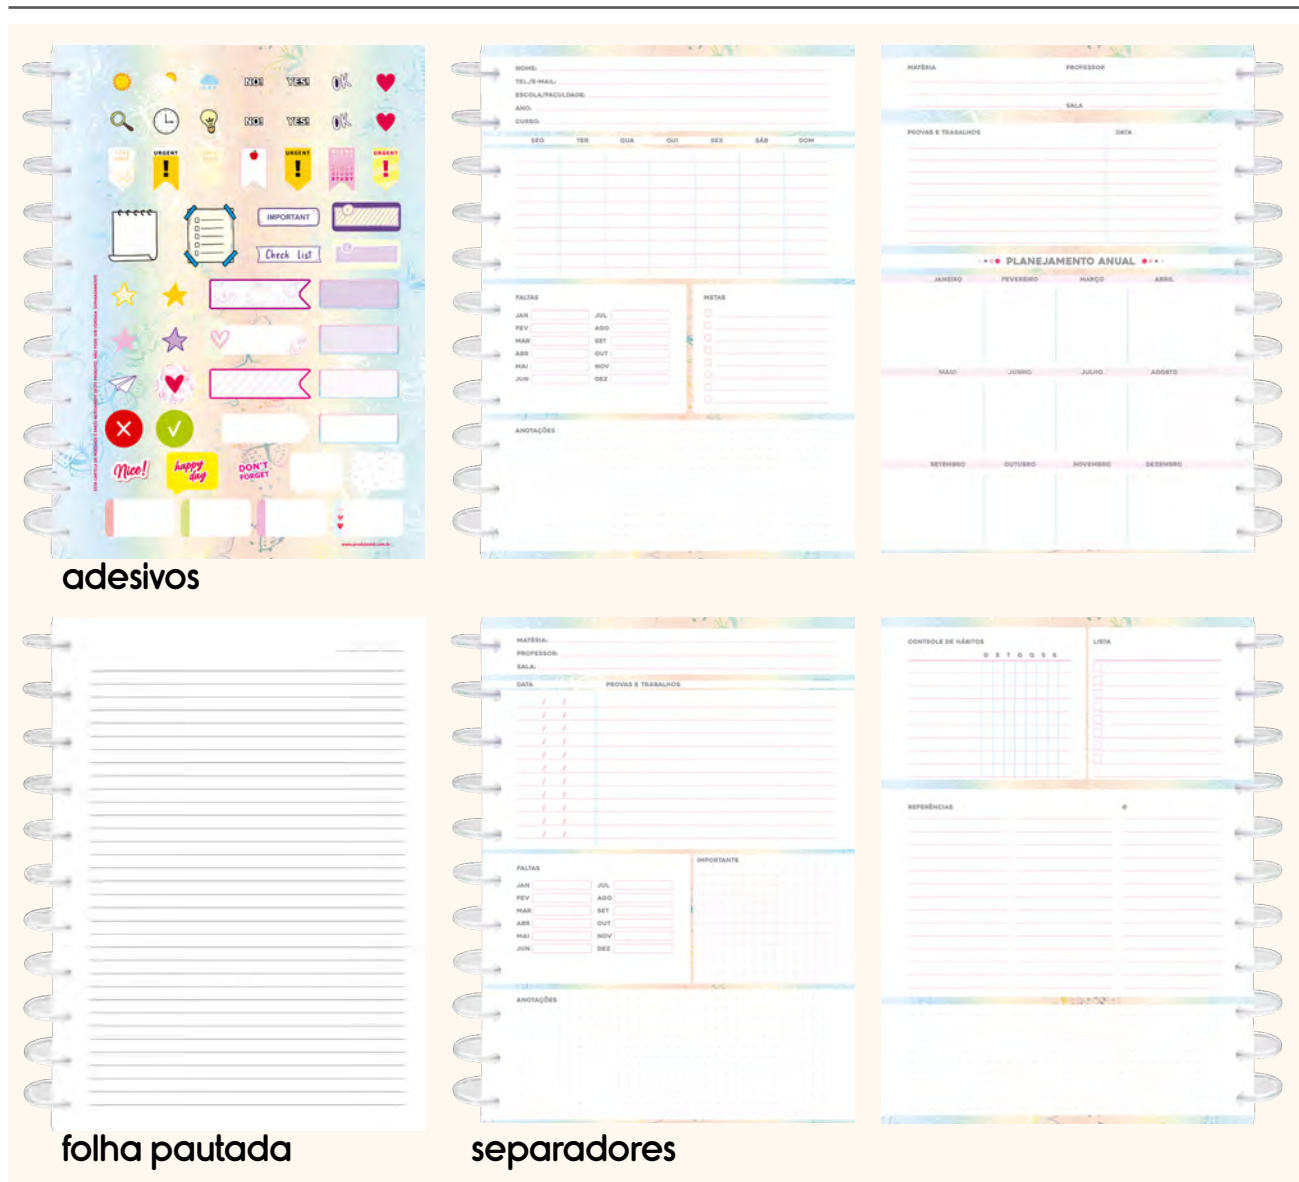

Código

Informações

Cód. de Barras

763995

10 matérias - 160 folhas

7890265908653