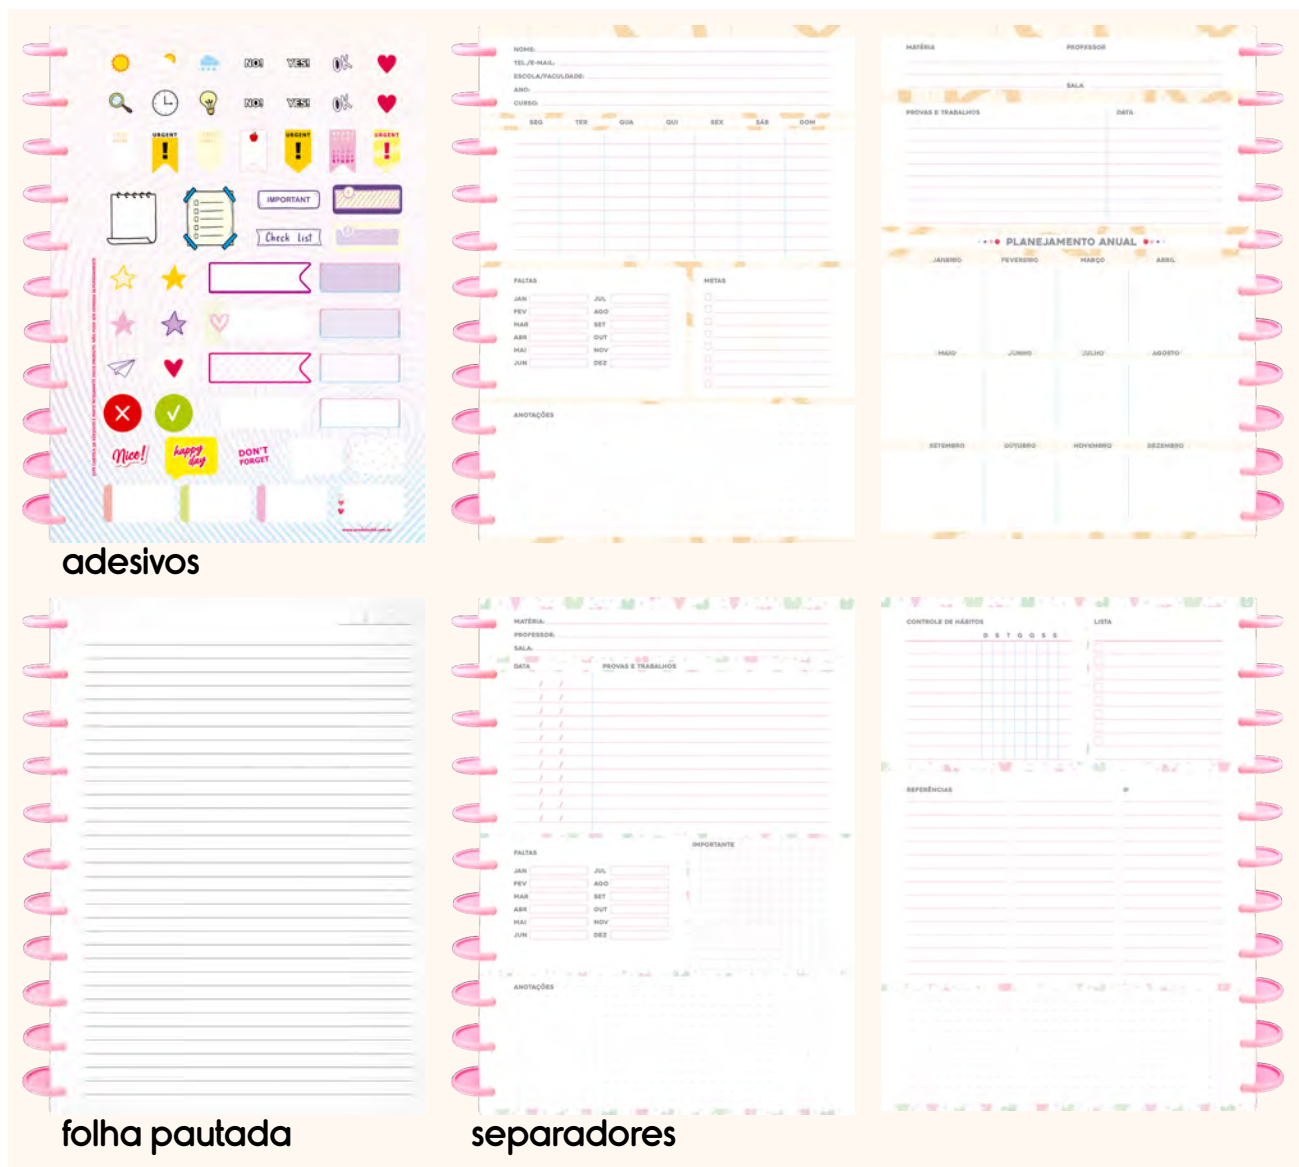

Kit Disc Univ. Emotions

Caderno de disco capa dura

Formato: 200mm x 275mm
Modelos: 4

Hot Stamp

- Capa dura removível
- 11 discos
- Bolsa plástica
- Índice
- Separador (apenas no caderno 10 matérias)
- Adesivos

Miolo
90
g/m²

4 40
Múltiplo Master

Embalagem Unidade

Código	Informações	Cód. de Barras
762092	1 matéria - 80 folhas	7890265913183
762093	1 matéria - 80 folhas	7890265913176
762094	1 matéria - 80 folhas	7890265913169
762095	1 matéria - 80 folhas	7890265913152

4 24
Múltiplo Master

Embalagem Unidade

Código	Informações	Cód. de Barras
762088	10 matérias - 160 folhas	7890265913619
762089	10 matérias - 160 folhas	7890265913602
762090	10 matérias - 160 folhas	7890265913596
762091	10 matérias - 160 folhas	7890265913589