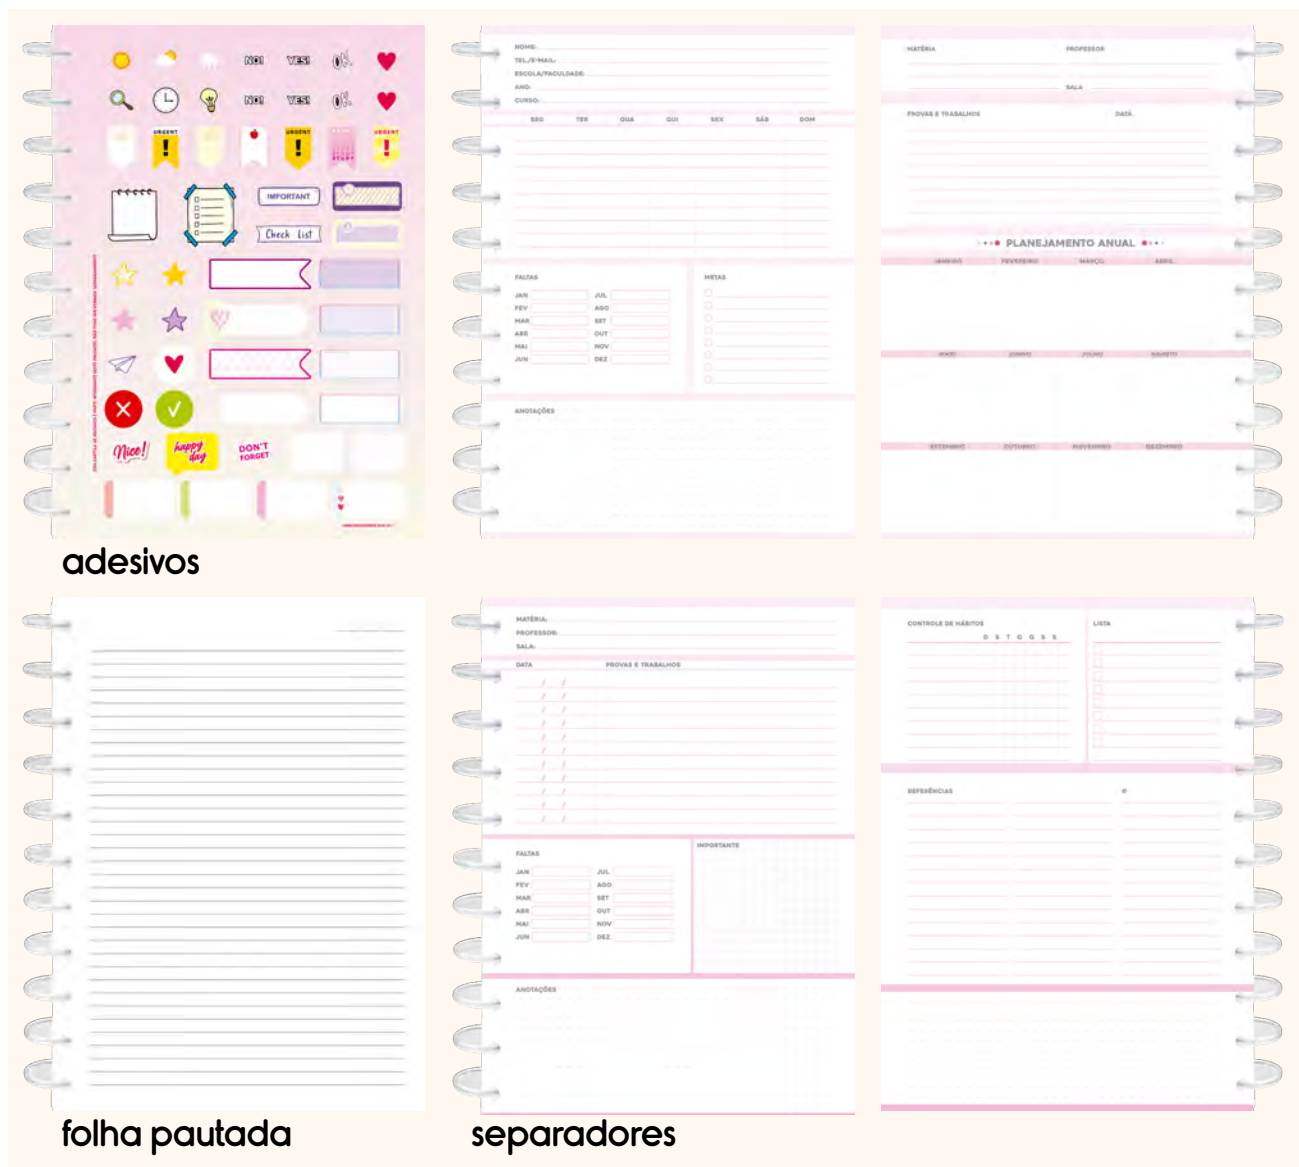

Kit Disc Univ. Keep

Caderno de disco capa dura

Formato: 200mm x 275mm

Modelos: 3

Hot Stamp

- Capa dura removível
- 11 discos
- Bolsa plástica
- Índice
- Separador (apenas no caderno 10 matérias)
- Adesivos

Miolo
90
g/m²

4 40
Múltiplo Master

Embalagem Unidade

Código	Informações	Cód. de Barras
762105	1 matéria - 80 folhas	7890265913145
762107	1 matéria - 80 folhas	7890265913138
762108	1 matéria - 80 folhas	7890265913121

4 24
Múltiplo Master

Embalagem Unidade

Código	Informações	Cód. de Barras
762101	10 matérias - 160 folhas	7890265913572
762102	10 matérias - 160 folhas	7890265913558
762103	10 matérias - 160 folhas	7890265913541

adesivos

folha pautada

separadores